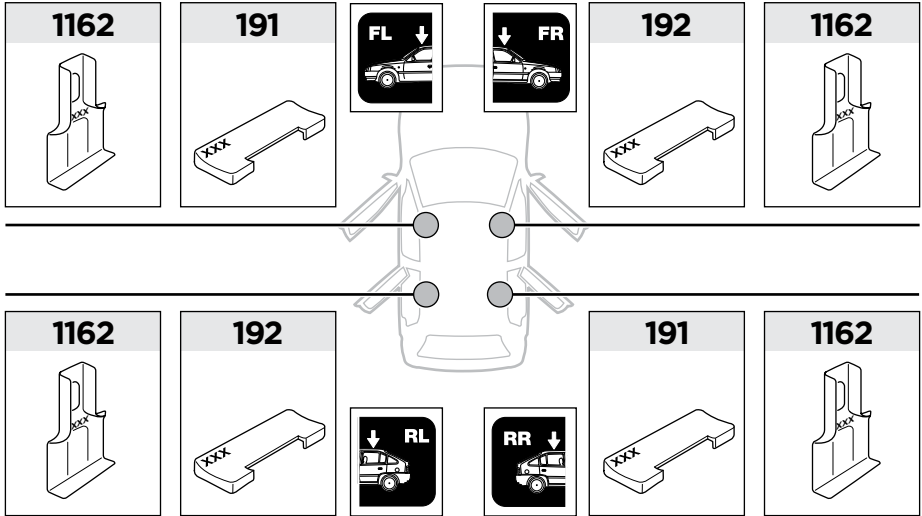

Thule Rapid System Kit 1644

> Instructions

PEUGEOT 508, 4-dr Sedan, 11-

ISO 11154-E

x1

x1

1

	X (scale)	X (mm)	X (inch)
PEUGEOT 508, 4-dr Sedan, 11-	39,5	1046	41 ¹ / ₈

	Y (scale)	Y (mm)	Y (inch)
PEUGEOT 508, 4-dr Sedan, 11-	37	1021	40 ¹ / ₄

2

PEUGEOT 508, 4-dr Sedan, 11-

3

	W (mm)	Z (mm)	W (inch)	Z (inch)
PEUGEOT 508 , 4-dr Sedan, 11-	265	725	10 ³/₈	28 ¹/₂