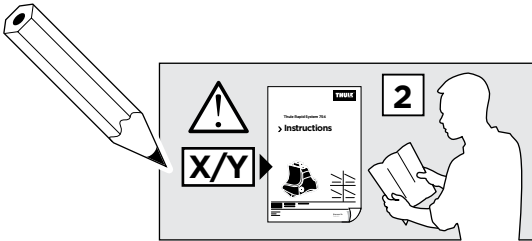

Thule Rapid System Kit 1644

> Instructions

PEUGEOT 508, 4-dr Sedan, 11-

ISO 11154-E

x1

x1

1

	X (scale)	X (mm)	X (inch)
PEUGEOT 508, 4-dr Sedan, 11-	39,5	1046	41 ¹ / ₈

	Y (scale)	Y (mm)	Y (inch)
PEUGEOT 508, 4-dr Sedan, 11-	37	1021	40 ¹ / ₄

2

PEUGEOT 508, 4-dr Sedan, 11-

3

	W (mm)	Z (mm)	W (inch)	Z (inch)
PEUGEOT 508 , 4-dr Sedan, 11-	265	725	10 ³/₈	28 ¹/₂