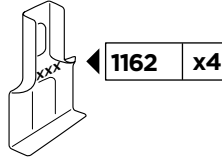

Thule Rapid System Kit 1644

> Instructions

PEUGEOT 508, 4-dr Sedan, 11-

ISO 11154-E

x1

x1

1

	X (scale)	X (mm)	X (inch)
PEUGEOT 508, 4-dr Sedan, 11-	39,5	1046	41 ¹ / ₈

	Y (scale)	Y (mm)	Y (inch)
PEUGEOT 508, 4-dr Sedan, 11-	37	1021	40 ¹ / ₄

2

PEUGEOT 508, 4-dr Sedan, 11-

3

	W (mm)	Z (mm)	W (inch)	Z (inch)
PEUGEOT 508 , 4-dr Sedan, 11-	265	725	10 ³/₈	28 ¹/₂