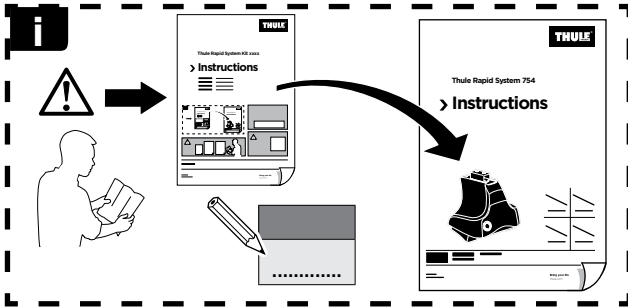

Thule Rapid System Kit 1644

> Instructions

PEUGEOT 508, 4-dr Sedan, 11-

ISO 11154-E

x1

x1

1

	X (scale)	X (mm)	X (inch)
PEUGEOT 508, 4-dr Sedan, 11-	39,5	1046	41 ¹ / ₈

	Y (scale)	Y (mm)	Y (inch)
PEUGEOT 508, 4-dr Sedan, 11-	37	1021	40 ¹ / ₄

2

PEUGEOT 508, 4-dr Sedan, 11-

3

	W (mm)	Z (mm)	W (inch)	Z (inch)
PEUGEOT 508 , 4-dr Sedan, 11-	265	725	10 ³/₈	28 ¹/₂