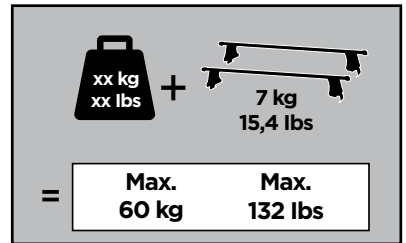

Thule Rapid System Kit 1644

> Instructions

PEUGEOT 508, 4-dr Sedan, 11-

ISO 11154-E

x1

x1

1

	X (scale)	X (mm)	X (inch)
PEUGEOT 508, 4-dr Sedan, 11-	39,5	1046	41 ¹ / ₈

	Y (scale)	Y (mm)	Y (inch)
PEUGEOT 508, 4-dr Sedan, 11-	37	1021	40 ¹ / ₄

2

PEUGEOT 508, 4-dr Sedan, 11-

3

	W (mm)	Z (mm)	W (inch)	Z (inch)
PEUGEOT 508 , 4-dr Sedan, 11-	265	725	10 ³/₈	28 ¹/₂