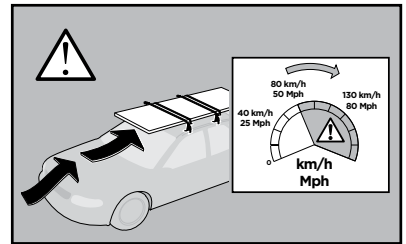

Thule Rapid System Kit 1644

> Instructions

PEUGEOT 508, 4-dr Sedan, 11-

ISO 11154-E

x1

x1

1

	X (scale)	X (mm)	X (inch)
PEUGEOT 508, 4-dr Sedan, 11-	39,5	1046	41 ¹ / ₈

	Y (scale)	Y (mm)	Y (inch)
PEUGEOT 508, 4-dr Sedan, 11-	37	1021	40 ¹ / ₄

2

PEUGEOT 508, 4-dr Sedan, 11-

3

	W (mm)	Z (mm)	W (inch)	Z (inch)
PEUGEOT 508 , 4-dr Sedan, 11-	265	725	10 ³/₈	28 ¹/₂