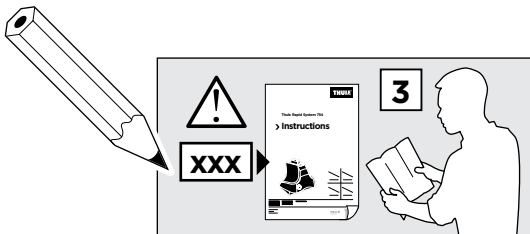

Thule Rapid System Kit 1644

> Instructions

PEUGEOT 508, 4-dr Sedan, 11-

ISO 11154-E

x1

x1

1

	X (scale)	X (mm)	X (inch)
PEUGEOT 508, 4-dr Sedan, 11-	39,5	1046	41 ¹ / ₈

	Y (scale)	Y (mm)	Y (inch)
PEUGEOT 508, 4-dr Sedan, 11-	37	1021	40 ¹ / ₄

2

PEUGEOT 508, 4-dr Sedan, 11-

3

	W (mm)	Z (mm)	W (inch)	Z (inch)
PEUGEOT 508 , 4-dr Sedan, 11-	265	725	10 ³/₈	28 ¹/₂