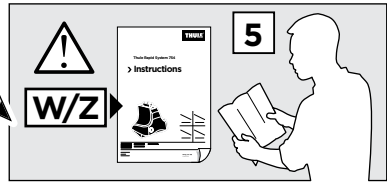

Thule Rapid System Kit 1644

> Instructions

PEUGEOT 508, 4-dr Sedan, 11-

ISO 11154-E

x1

x1

1

	X (scale)	X (mm)	X (inch)
PEUGEOT 508, 4-dr Sedan, 11-	39,5	1046	41 ¹ / ₈

	Y (scale)	Y (mm)	Y (inch)
PEUGEOT 508, 4-dr Sedan, 11-	37	1021	40 ¹ / ₄

2

PEUGEOT 508, 4-dr Sedan, 11-

3

	W (mm)	Z (mm)	W (inch)	Z (inch)
PEUGEOT 508 , 4-dr Sedan, 11-	265	725	10 ³/₈	28 ¹/₂